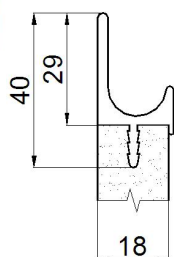

### Přehled základních informací o nabízených úchytkách

Typ úchytky	Barevné provedení	Velikost (mm)	Rozteč (mm)	Cena úchytky (bez DPH)
T	hliník	118 x 40	96	86 Kč/ks
W	hliník	120 x 64	96	60 Kč/ks
X	chrom mat, imitace nerez	172 x 43	160	110 Kč/ks
Y	chrom, chrom mat	175 x 45	160	130 Kč/ks
Z	chrom, chrom mat	198 x 32	160	100 Kč/ks

## Dvířka s lištovými úchytkami

Tvar U1V

úchytku U1

Tvar U2V

úchytku U2

### Detaily úchytek

Tvar U3

úchytku U3

Tvar U4V

úchytku U4

Objednávaný rozměr dvířka je rozměr včetně úchytky. Dvířka jsou dodávána s namontovanou úchytkou.